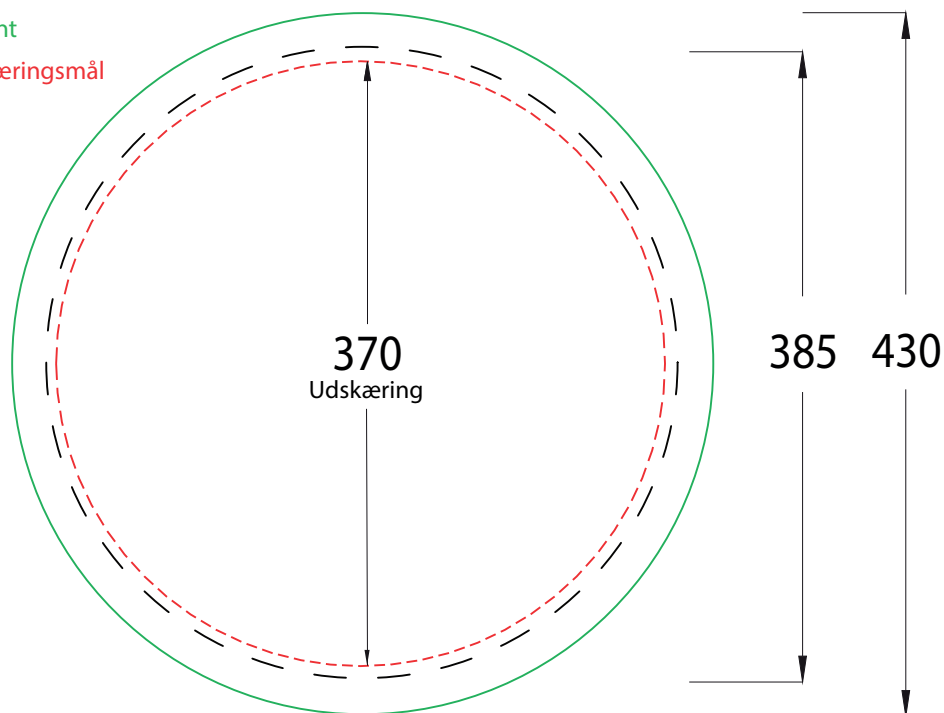

Tea Rondo håndvask

Udskæringsmål

Varenr.: 21012
Min. skabsbredde: 500 mm

UDSKÆRINGSMÅL Underlimning
AUSSPARURNG Unterbauspüle
CUTOUT Underbuild

LAVABO®

Vaskens yderkant

Anbefalet udskæringsmål

Kumme