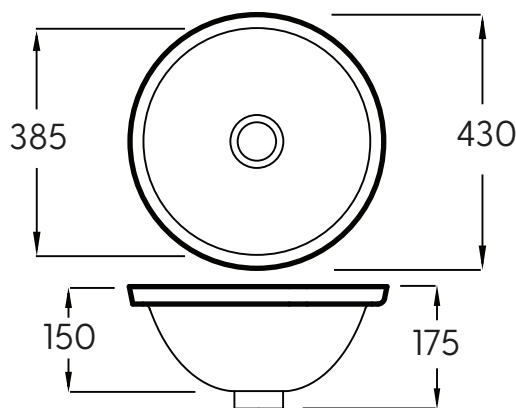

Tea Rondo håndvask

Udskæringsmål

Varenr.: 21012
Min. skabsbredde: 500 mm

UDSKÆRINGSMÅL Underlimning
AUSSPARURNG Unterbauspüle
CUTOUT Underbuild

LAVABO®

Vaskens yderkant

Anbefalet udskæringsmål

Kumme

OBS: Da vasken er håndlavet, kan der forekomme tolerancer i formen og vi anbefaler derfor altid at lave hullet ud fra den leverede vask